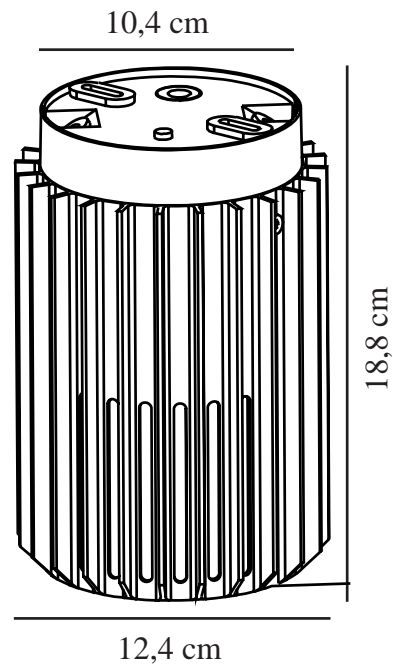

ALUDRA | DECKENLEUCHE | SEASIDE ANTRACIT nordlux®

2118006250

Spannung (V): 220-240 Volt
IP-Grad: IP54
Maximale Lampenleistung (W):
15W
Klasse (Klasse 1, Klasse 2,
Klasse 3): Klasse 1 (Geerdet)
Leuchtmittelsockel: E27
Parallelschaltung: True

Höhe (cm): 18.8
Schirmdurchmesser (cm): 12.4
EAN: 5704924022005
TUN: 2389567
Artikelnummer: 2118006250
Stück pro Hauptkarton: 3
Verkaufsbox Höhe (cm): 20.2

Verkaufsbox Breite (cm): 14
Verkaufsbox Tiefe (cm): 14
Verkaufsbox Volumen m³: 0.004
Produkt Nettogewicht (kg): 0.75